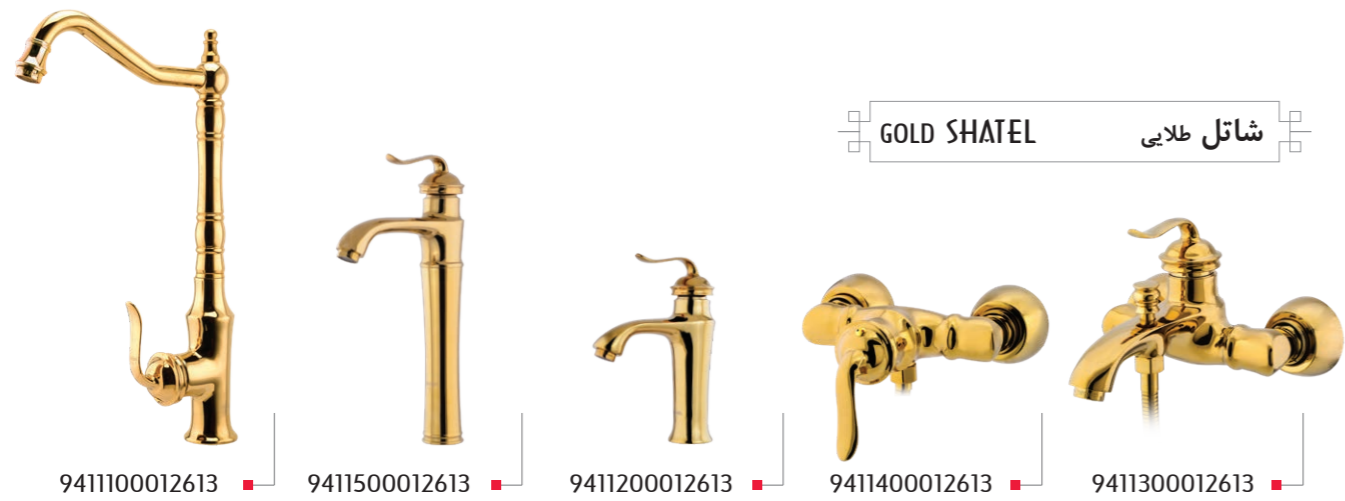

MAAT CHROME LOMANA لومانا کروم مات

MAAT GOLD LOMANA لومانا طلائی مات

CHROME LOMANA لومانا کروم

GOLD LOMANA لومانا طلائی

OLIVASEOUS LOMANA لومانا زیتونی

9411100011311 ■

9411500011311 ■

9411200011311 ■