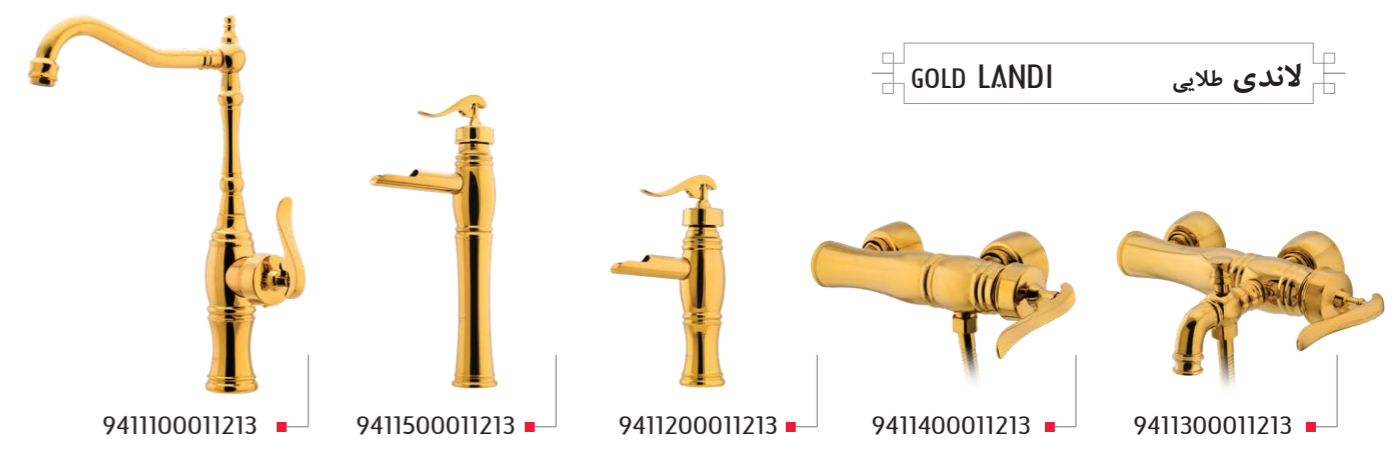

MAAT CHROME LOMANA لومانا کروم مات

MAAT GOLD LOMANA لومانا طلائی مات

CHROME LOMANA لومانا کروم

GOLD LOMANA لومانا طلائی

OLIVASEOUS LOMANA لومانا زیتونی

9411100011311 ■

9411500011311 ■

9411200011311 ■