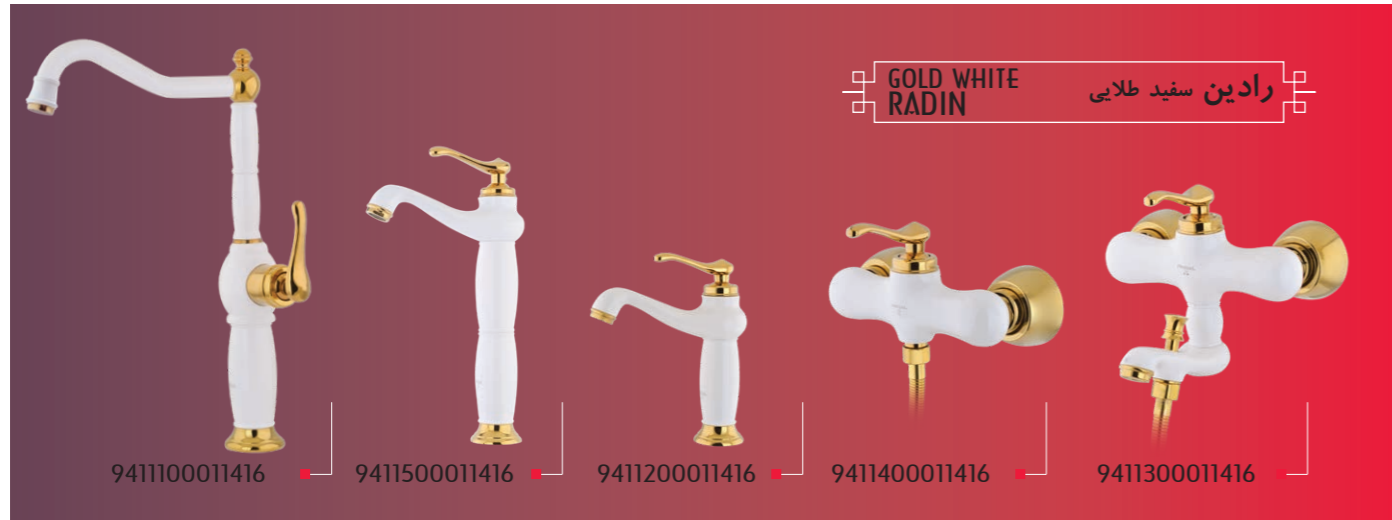

MAAT CHROME LOMANA لومانا کروم مات

MAAT GOLD LOMANA لومانا طلائی مات

CHROME LOMANA لومانا کروم

GOLD LOMANA لومانا طلائی

OLIVASEOUS LOMANA لومانا زیتونی

9411100011311 ■

9411500011311 ■

9411200011311 ■