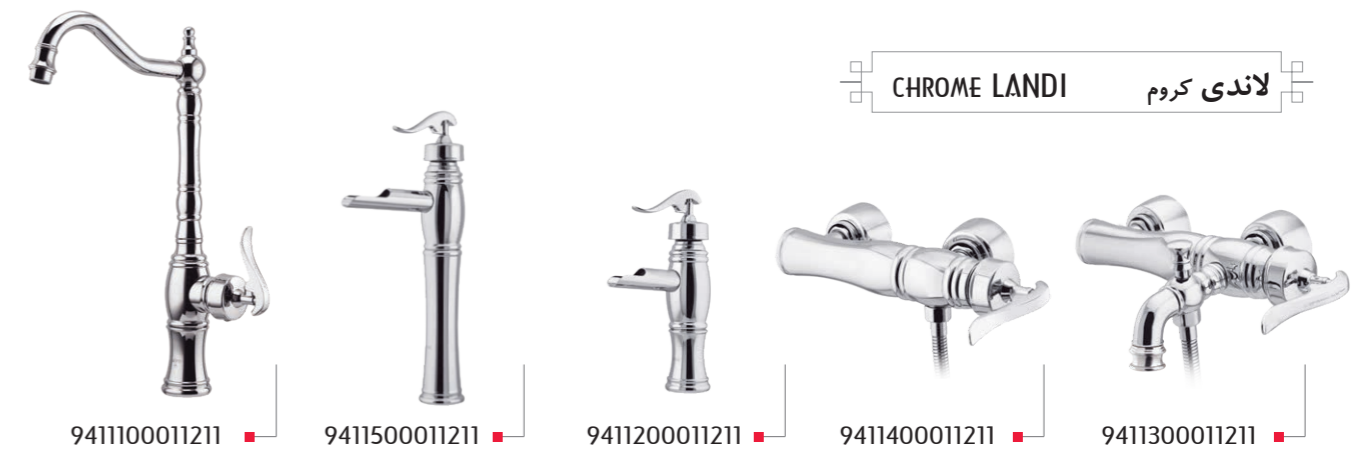

MAAT CHROME LOMANA لومانا کروم مات

MAAT GOLD LOMANA لومانا طلائی مات

CHROME LOMANA لومانا کروم

GOLD LOMANA لومانا طلائی

OLIVASEOUS LOMANA لومانا زیتونی

9411100011311 ■

9411500011311 ■

9411200011311 ■