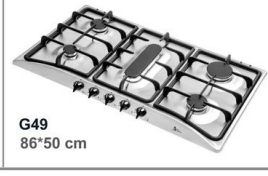

G42 86*50 cm

G82-HE 86*50 cm | G131-HE 86*50 cm

کلیه قطعات اصلی شامل شعله، پخش کن، ترموکوپل و فنکد اتوماتیک ایتالیایی می باشد

ضدفش با استنلس استیل آبدار

لبه ابزارفورده

G49 86*50 cm