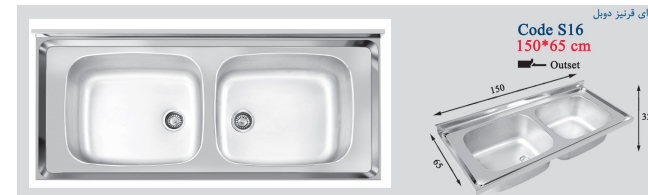

R16mm

سری S بدون جامایع می باشد

601 120\*50 cm  
inset

R16mm

601 S 120\*50 cm  
inset

R16mm

سری S بدون جامایع می باشد

کلید سینک های صنعتی با تکنولوژی پیشرفته در کارخانجات صنعتی اخوان تولید می گردند. لگن های عمیق، همراه با سینی هایی با فضای مناسب، شست و شوی ظروف بزرگ و ابزارهای آشپزخانه های صنعتی را امکان پذیر نموده است، این مدل از سینک ها مناسب برای غذاخوری ها، رستوران ها، هتل ها و آشپزخانه های صنعتی، بیمارستانها، قنادی ها، مراکز صنعتی و ... می باشد.