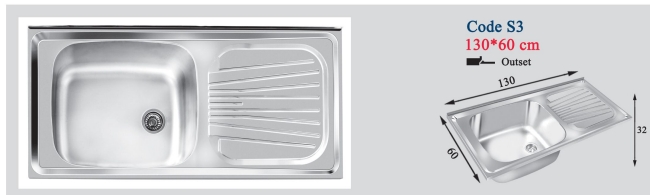

R16mm

سری S بدون جامایع می باشد

601 120\*50 cm  
inset

R16mm

601 S 120\*50 cm  
inset

R16mm

سری S بدون جامایع می باشد

کلید سینک های صنعتی با تکنولوژی پیشرفته در کارخانجات صنعتی اخوان تولید می گردند. لگن های عمیق، همراه با سینی هایی با فضای مناسب، شست و شوی ظروف بزرگ و ابزارهای آشپزخانه های صنعتی را امکان پذیر نموده است، این مدل از سینک ها مناسب برای غذاخوری ها، رستوران ها، هتل ها و آشپزخانه های صنعتی، بیمارستانها، قنادی ها، مراکز صنعتی و ... می باشد.