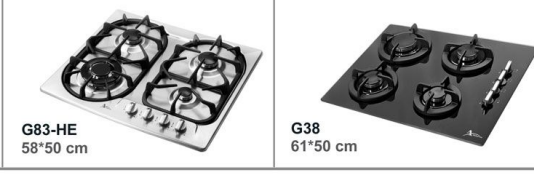

G53-HE 58*50 cm | G6-HE 70*51 cm

G95-HE 78*48 cm

G95-HE 78*48 cm

G83-HE 58*50 cm | G38 61*50 cm