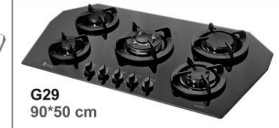

G142-HE 86*51 cm | G106 97*50 cm | G34 58*50 cm | G3-HE 60*51 cm | G97-HE 73*43 cm | G1-HE 50*35 cm

گازهای HE ۵ شعله