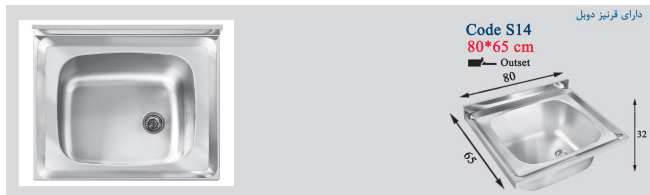

R16mm

سری S بدون جامایع می باشد

601 120\*50 cm  
inset

R16mm

601 S 120\*50 cm  
inset

R16mm

سری S بدون جامایع می باشد

کلید سینک های صنعتی با تکنولوژی پیشرفته در کارخانجات صنعتی اخوان تولید می گردند. لگن های عمیق، همراه با سینی هایی با فضای مناسب، شست و شوی ظروف بزرگ و ابزارهای آشپزخانه های صنعتی را امکان پذیر نموده است، این مدل از سینک ها مناسب برای غذاخوری ها، رستوران ها، هتل ها و آشپزخانه های صنعتی، بیمارستانها، قنادی ها، مراکز صنعتی و ... می باشد.