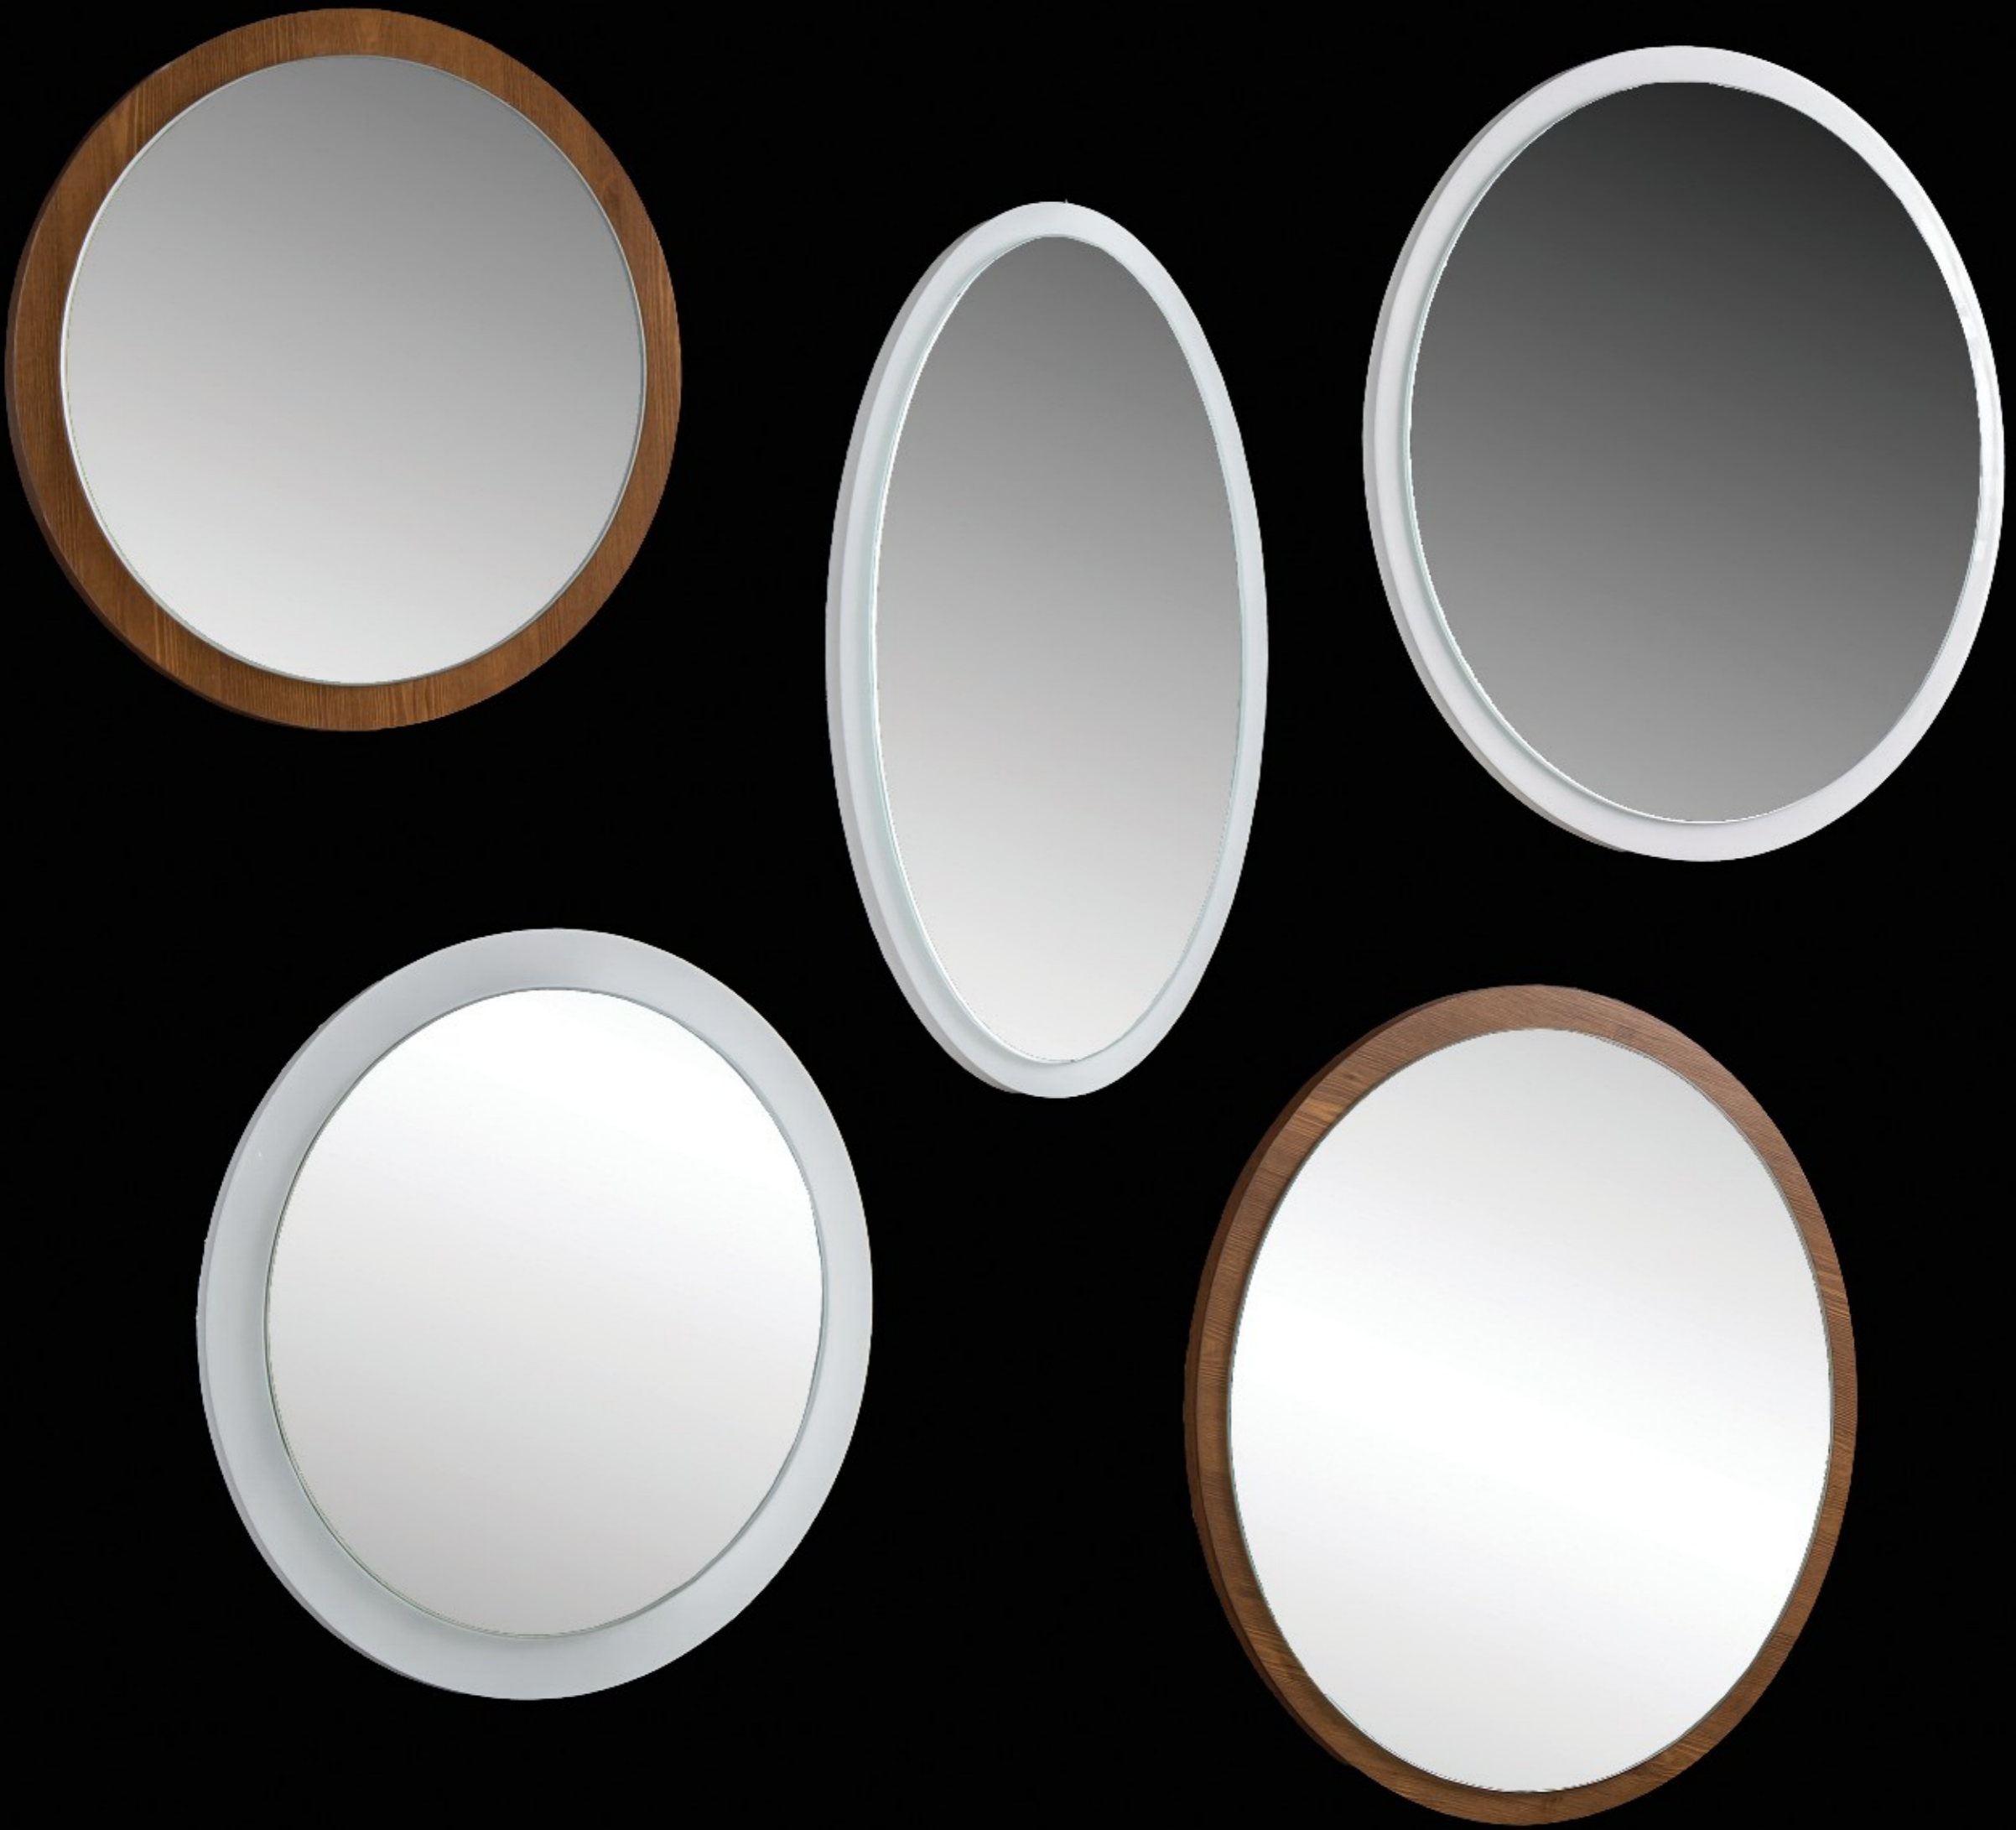

آینه های حمام : model: